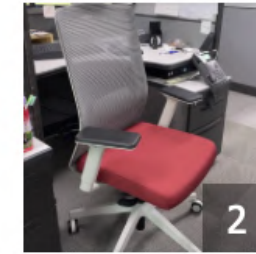

“ 여럿이 써도 전혀 문제 없고
잠시 일어나 스트레칭 할 수 있어
좋습니다... 회사 복지로 강추! ”

★★★★★ 5
ch**** · 22.06.01. · 좌판 컬러: 블랙

회사에 디스크인 직원들이 많고 종일 앉아서 일하다 보니 가장 편하고
건강에 좋은 의자가 뭘까 이것 저것 알아보다가 구매하게 됐습니다.
여럿이 한번에 쓸 경우 알람소리가 혹시 업무에 방해 될까 걱정이
됐지만 워낙 기능이 궁금하고 의자가 설계가 잘 돼서 구매 결정을...

“ 전반적으로는 대만족!!
알람기능까지 있어서 가성비도
엄청 좋은것 같아요!! ”

★★★★★ 5
do**** · 21.05.31. · 좌판 컬러: 레드

이주일정도 써봤습니다. 1. 디자인 - 주변에 허리아픈분들이 많아서
자세에 관심이 많다보니 알람체어를 구매했는데 디자인이 생각보다
너무 괜찮았어요. 레드색 구매했고 솔직히 상세페이지에 올라와있는
사진은 너무 구리네요. 실물이 진짜 이뻐요 2. 알람기능 - 사무실에...