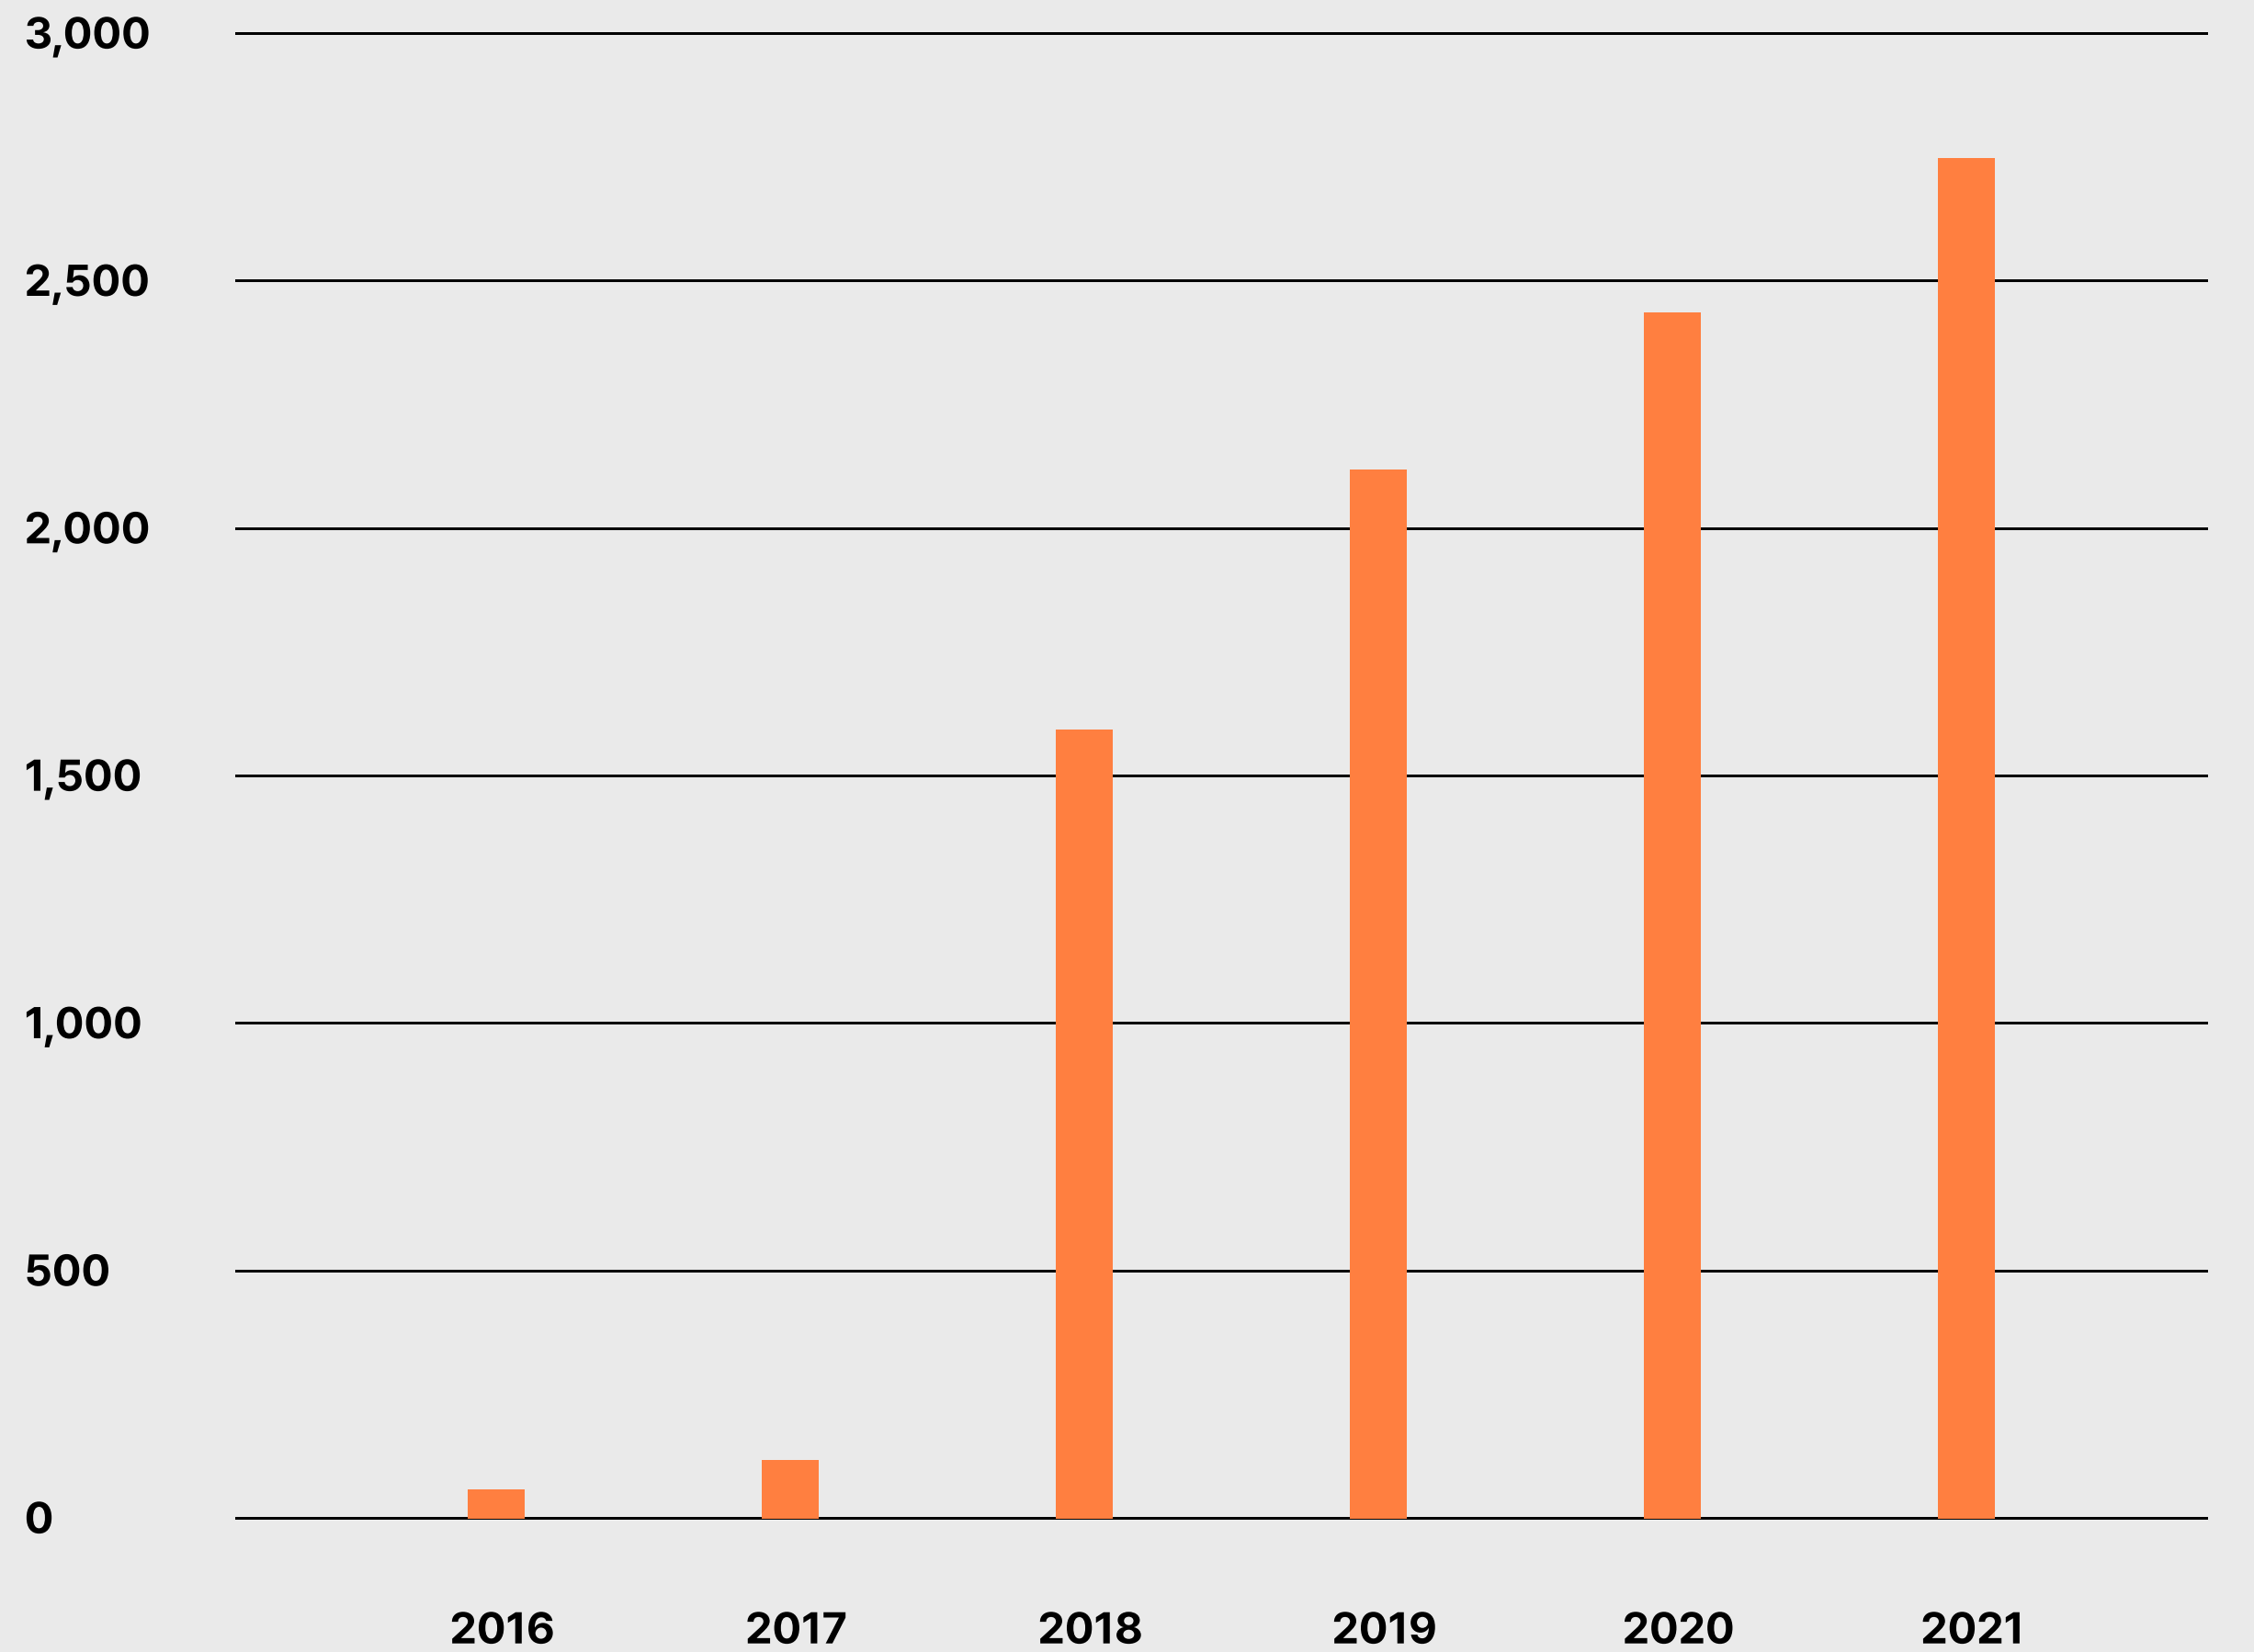

8시간 18분

매일 8시간 이상 앉아 생활하는 성인

70%

관리되지 않는 착좌활동은 사망 위험률을 크게 증가시킵니다

1.7배 상승

관리되지 않는 착좌활동으로 인해 우리 사회는 큰 비용을 치르고 있습니다

국내 척추관협착증 총진료비

₩9,280억

허먼밀러 없으면 직원들 서럽다.

200만원짜리 '의자계 샤넬' 기업마다 짹 깔렸다

허먼밀러 에어론

30년간
800만대
12조원

IT기업 복지도입

허먼밀러 공식유통 3사 2022년 평균 매출액 100% 증가

시디즈 평균 매출액 5년간 연평균 75% 이상 성장

허먼밀러와 모션데스크에 대한 검색 트래픽

시디즈 실적추이

단위: 억원

기업

직원복지/생산성 증대

개인

요통 및 거북목 개선

18개월 내에 350억 SOM 시장 공략

개인화된 다양한 근무형태, PC 및 스마트폰 사용 증가 트렌드에 따라 인간공학적 의자 수요 증가하고 있으며 기업 문화에서 쾌적한 사무환경이 중요한 요소로 부각되고 있습니다.