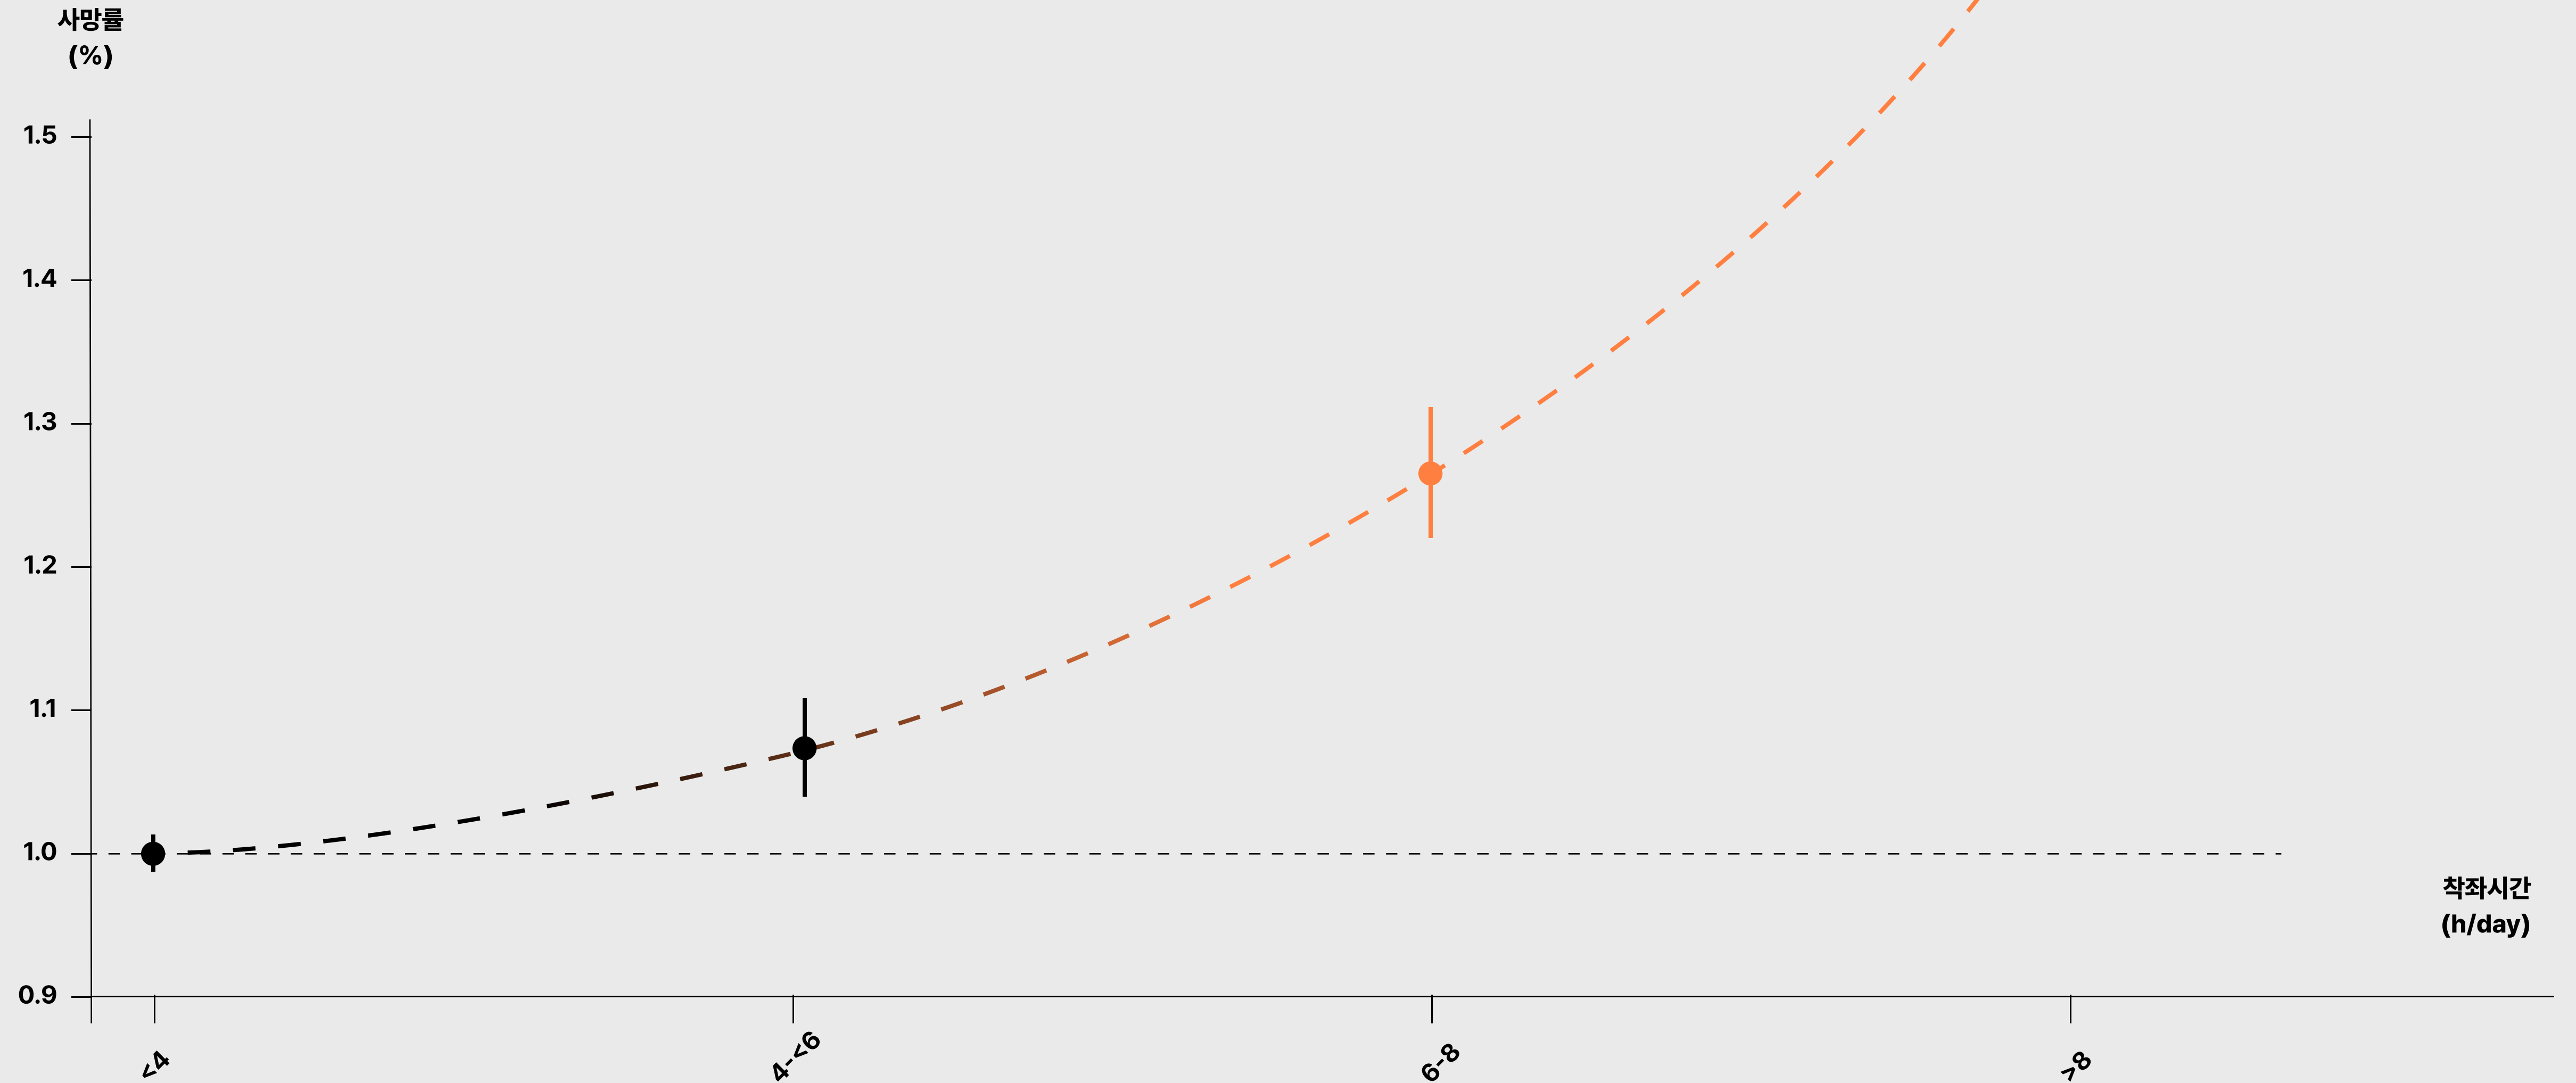

8시간 18분

매일 8시간 이상 앉아 생활하는 성인

70%

관리되지 않는 착좌활동은 사망 위험률을 크게 증가시킵니다

1.7배 상승

관리되지 않는 착좌활동으로 인해 우리 사회는 큰 비용을 치르고 있습니다

국내 척추관협착증 총진료비

₩9,280억

착좌활동으로 인한 미국 의료비 지출

\$90B

사용자의 자세, 착좌 시간 등을
실시간 트래킹하는 헤드 레스트

착좌습관 개선을 유도하는
모바일 앱 Posebit

레니프 핵심기술

Step 1

센서 모니터링

라이다, 레이더 센서를 통해
사용자 자세와 움직임을 모니터링 및 데이터 수집