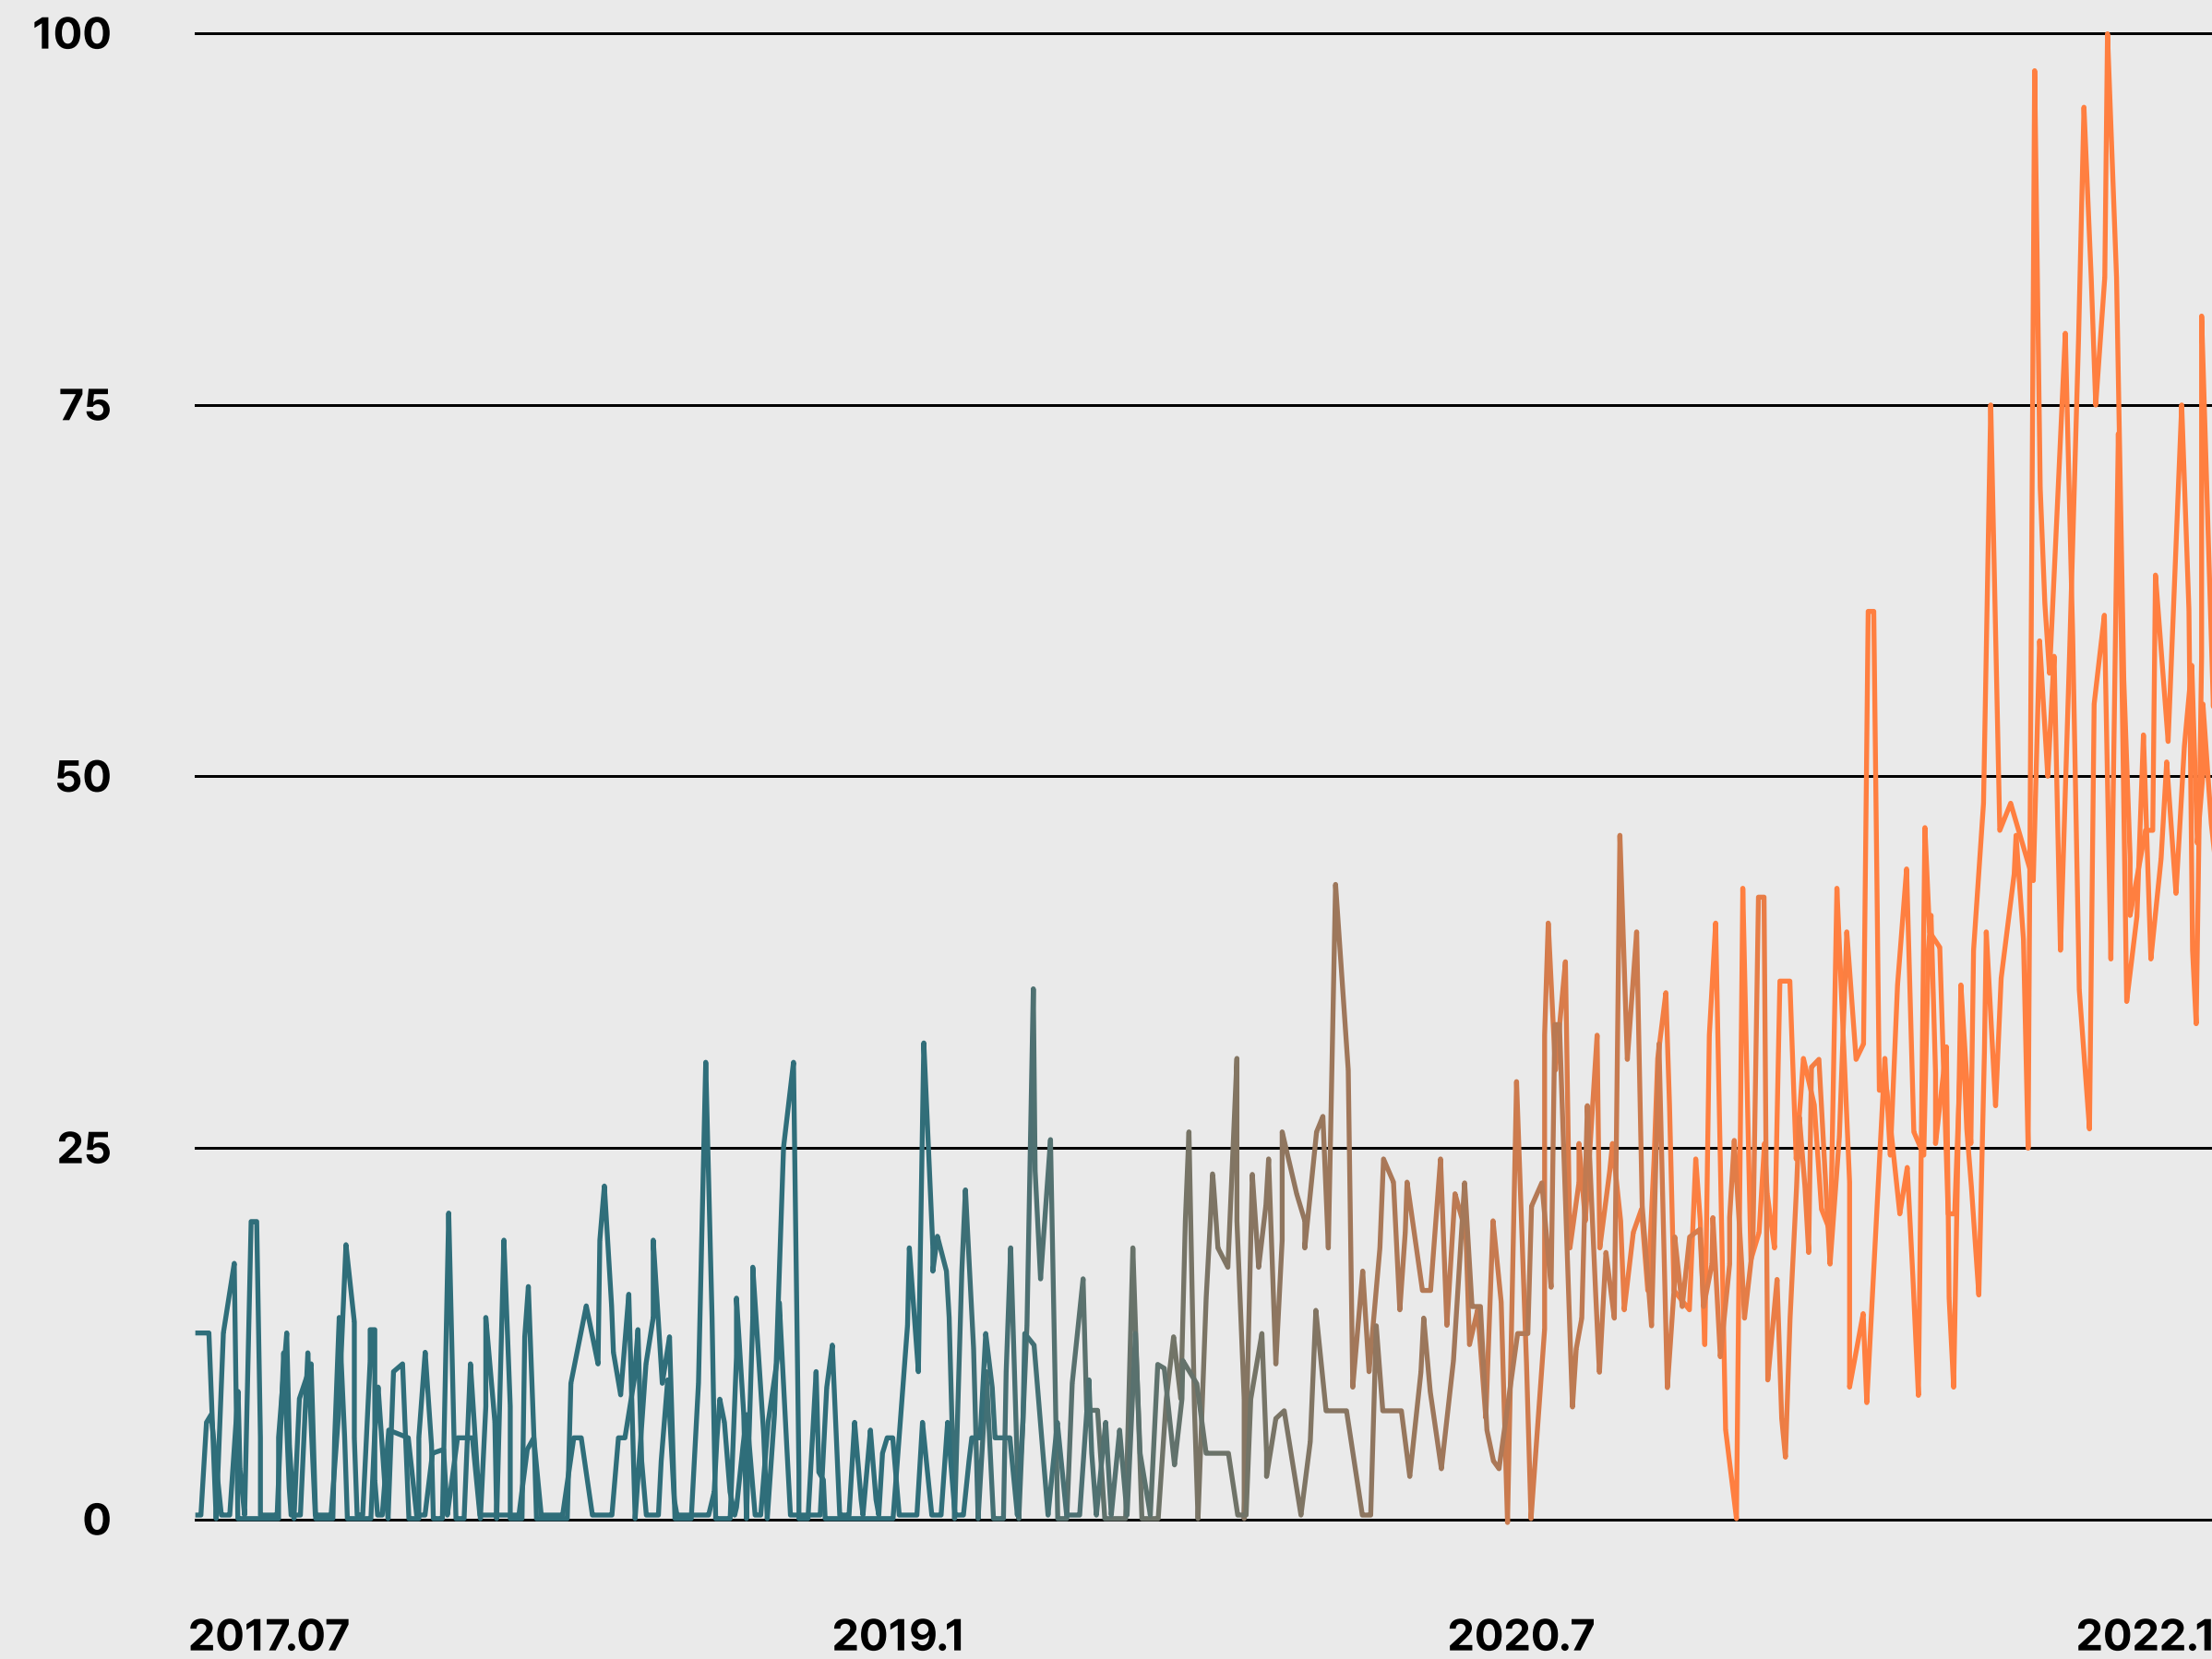

허먼밀러 없으면 직원들 서럽다.

200만원짜리 '의자계 샤넬' 기업마다 짹 깔렸다

허먼밀러 에어론

30년간
800만대
12조원

IT기업 복지도입

허먼밀러 공식유통 3사 2022년 평균 매출액 100% 증가

시디즈 평균 매출액 5년간 연평균 75% 이상 성장

허먼밀러와 모션데스크에 대한 검색 트래픽

시디즈 실적추이

단위: 억원

기업

직원복지/생산성 증대

개인

요통 및 거북목 개선

18개월 내에 350억 SOM 시장 공략

개인화된 다양한 근무형태, PC 및 스마트폰 사용 증가 트렌드에 따라 인간공학적 의자 수요 증가하고 있으며 기업 문화에서 쾌적한 사무환경이 중요한 요소로 부각되고 있습니다.