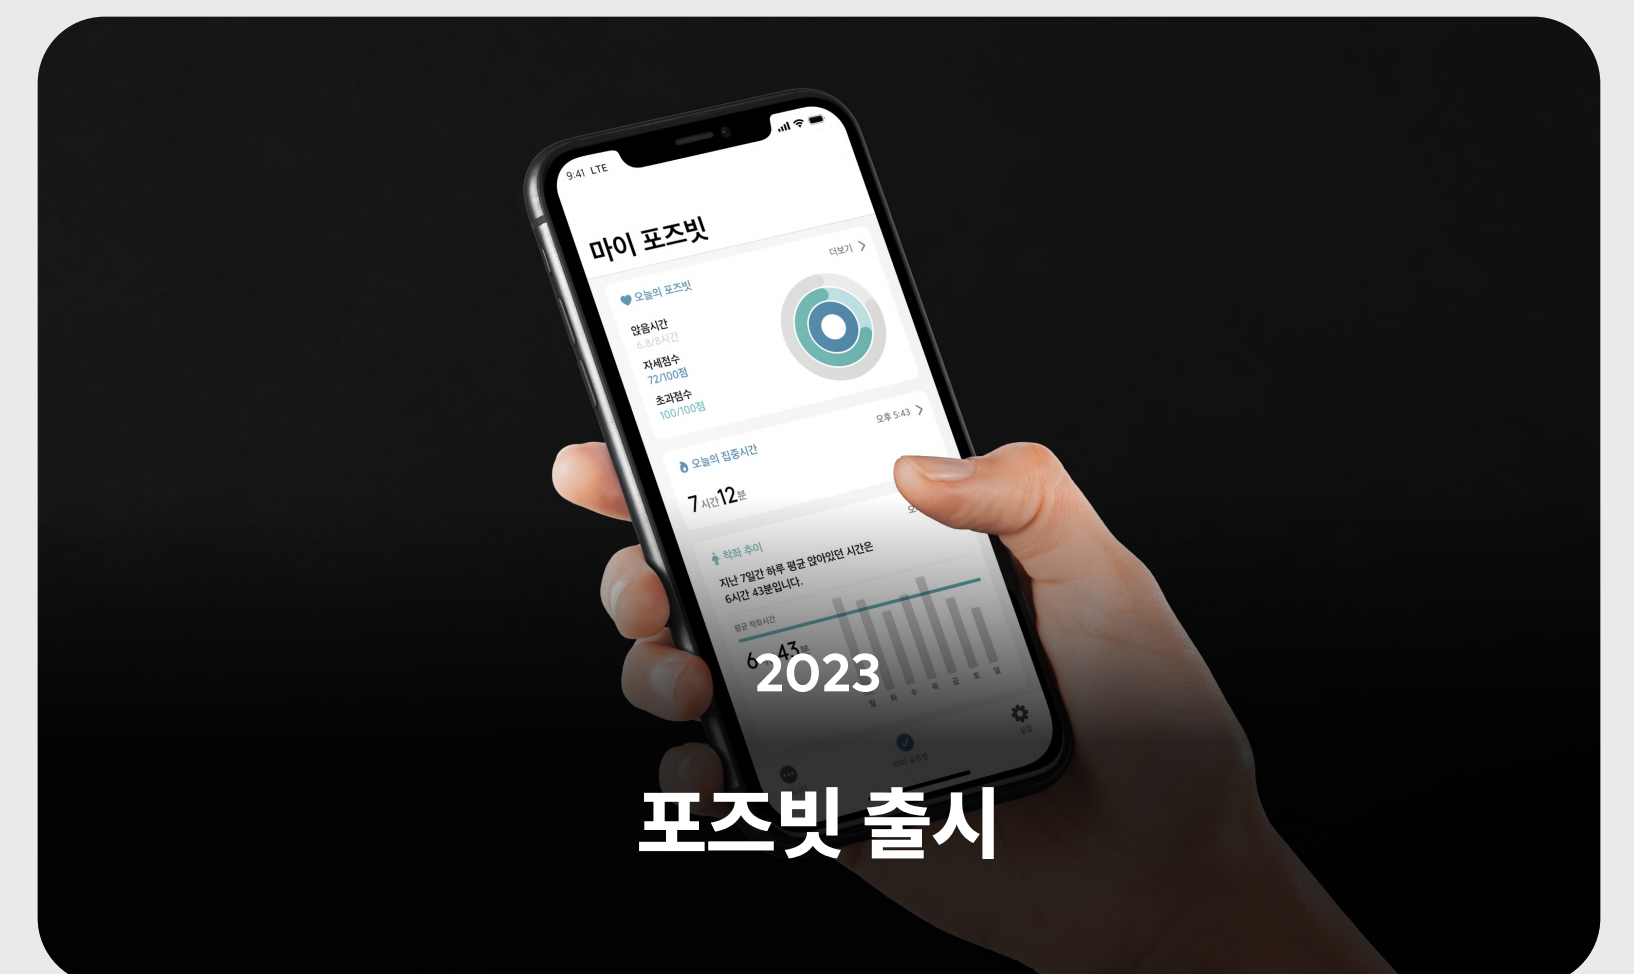

SOM
제품 구매 의향자
350억

SAM
국내 브랜드 및 기능성 의자 시장
1조 5,000억

TAM
글로벌 디지털 헬스케어 시장
32조 1,000억

레니프의 리더십

우리는 모든 사람의 건강한 삶을 위해 일합니다

최병현
Founder & CEO

우동형
Tech. Head

백승원
Research Head

서울대학교
산업공학과 학·석사

자왕TV
의자리뷰 채널 운영

오클랜드 대학교 NZ
컴퓨터공학과 학사

포스코
딥러닝 프로젝트

포항공과대학교
산업공학과 학사

서울대학교
산업공학과 인간공학 박사

끈질긴 도전과 헌신을 통해 의자의 미래를 열어나가고 있습니다.

레니프는 스마트 의자를 통해
데이터 기반 헬스케어의 미래를 구현하고자 합니다.